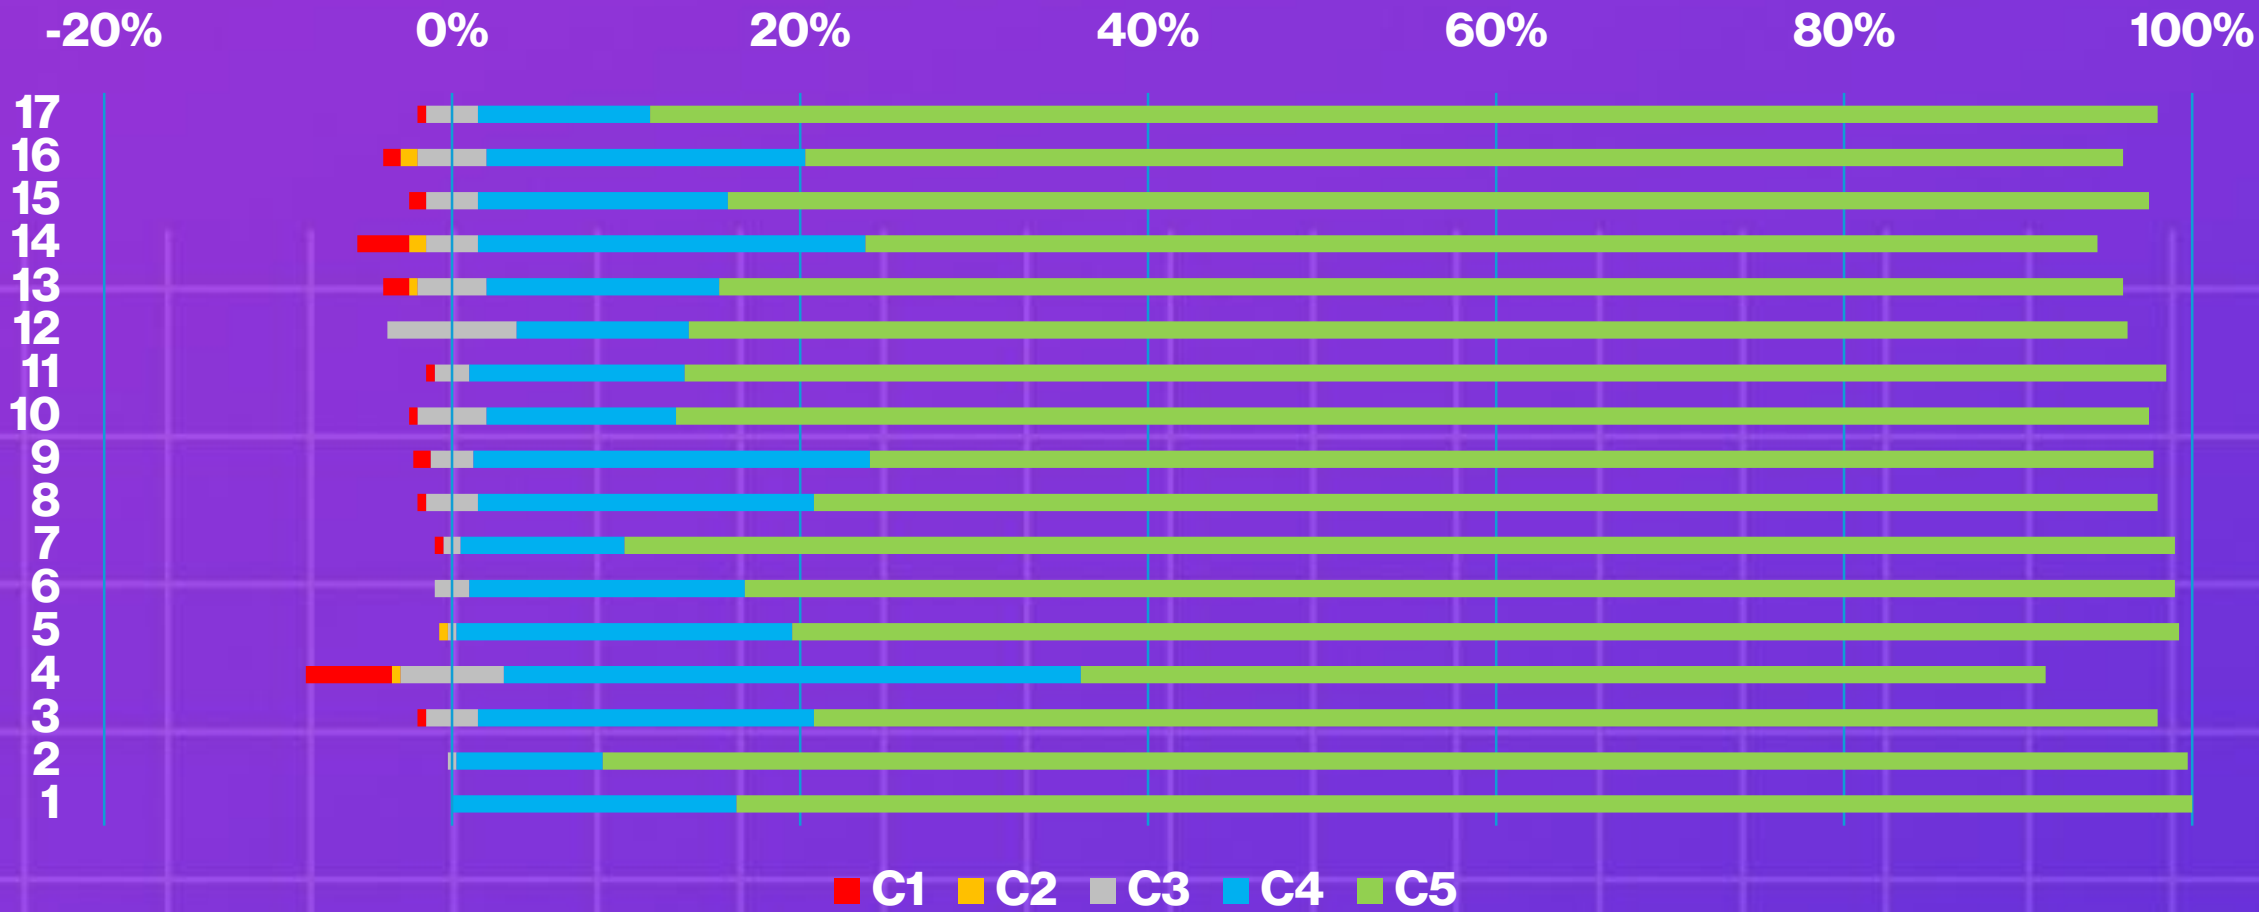

APROVAÇÃO MÉDIA DO UniFOA PELOS
DOCENTES - 2025

Média Likert: 4,7

IF: 96,0%

SA: 94,9%