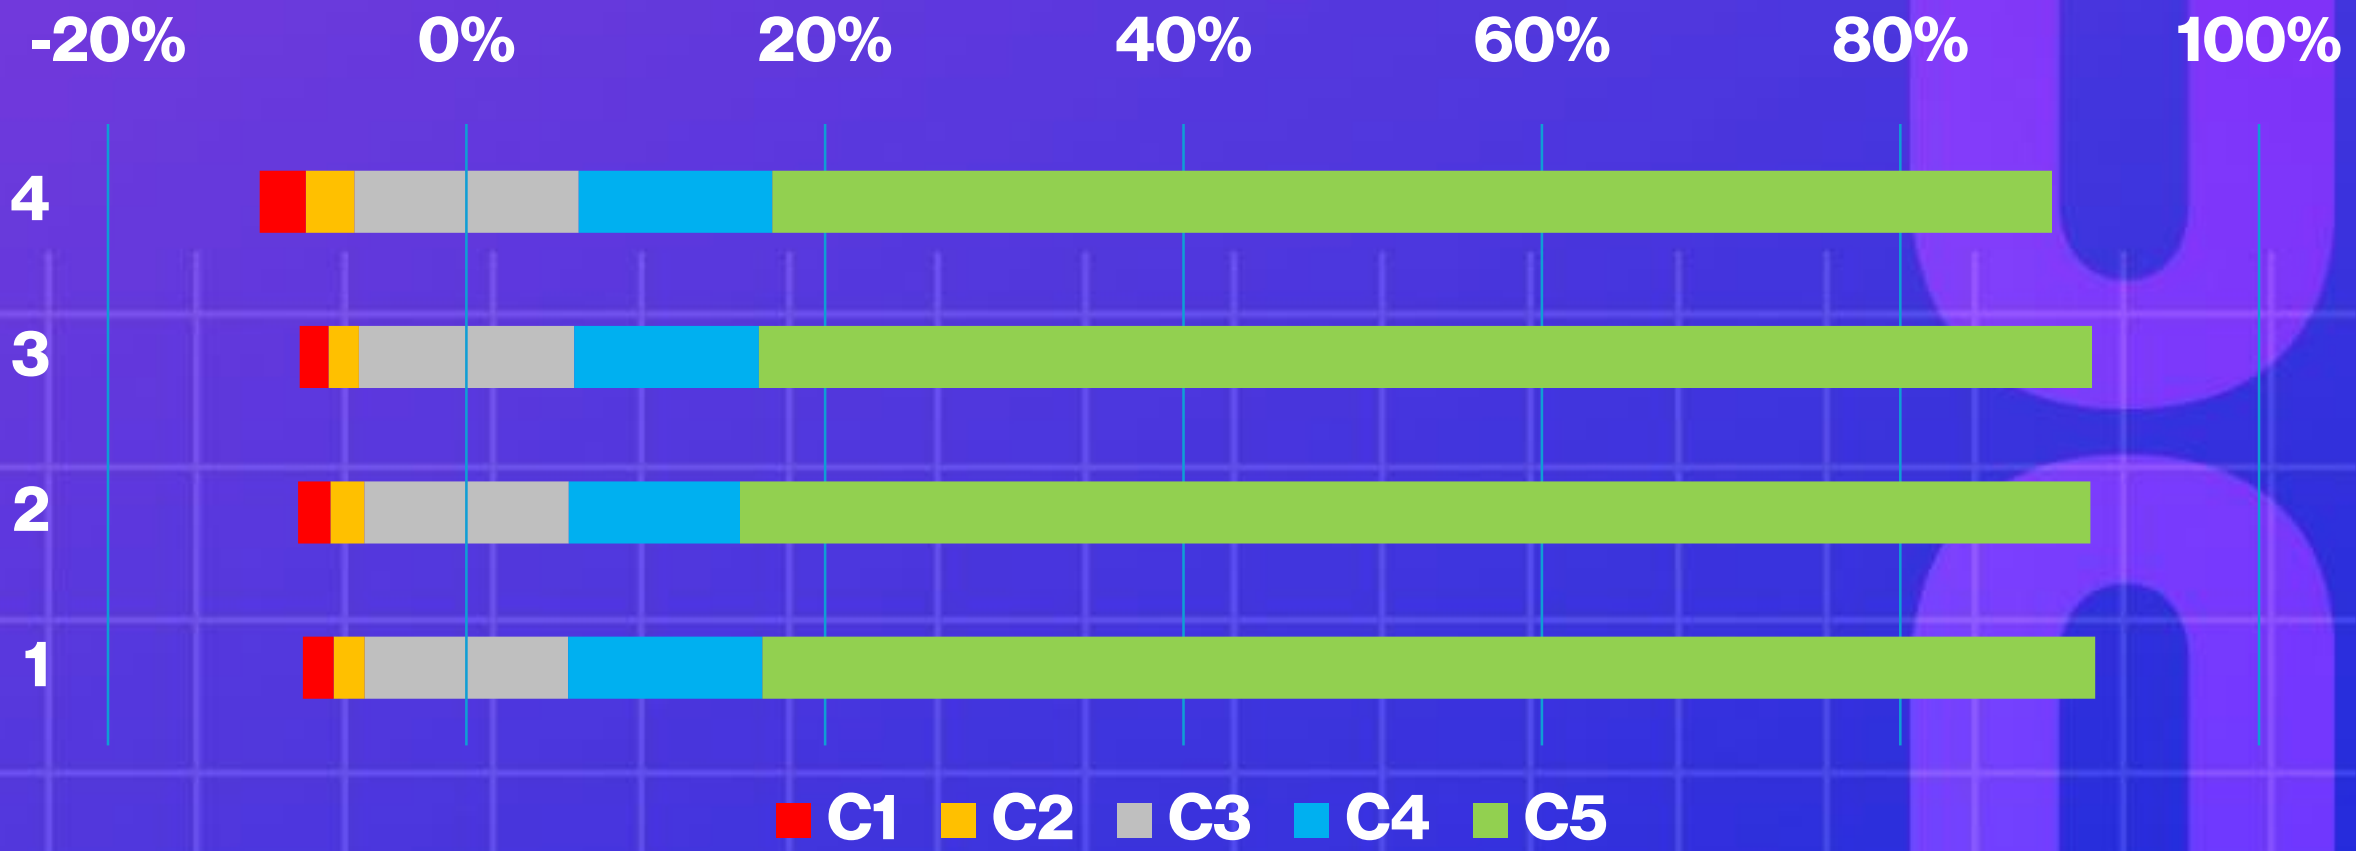

APROVAÇÃO MÉDIA DOS DOCENTES PELOS ESTUDANTES - 2025

Média Likert: 4,5

IF: 84,2%

SA: 80,3%