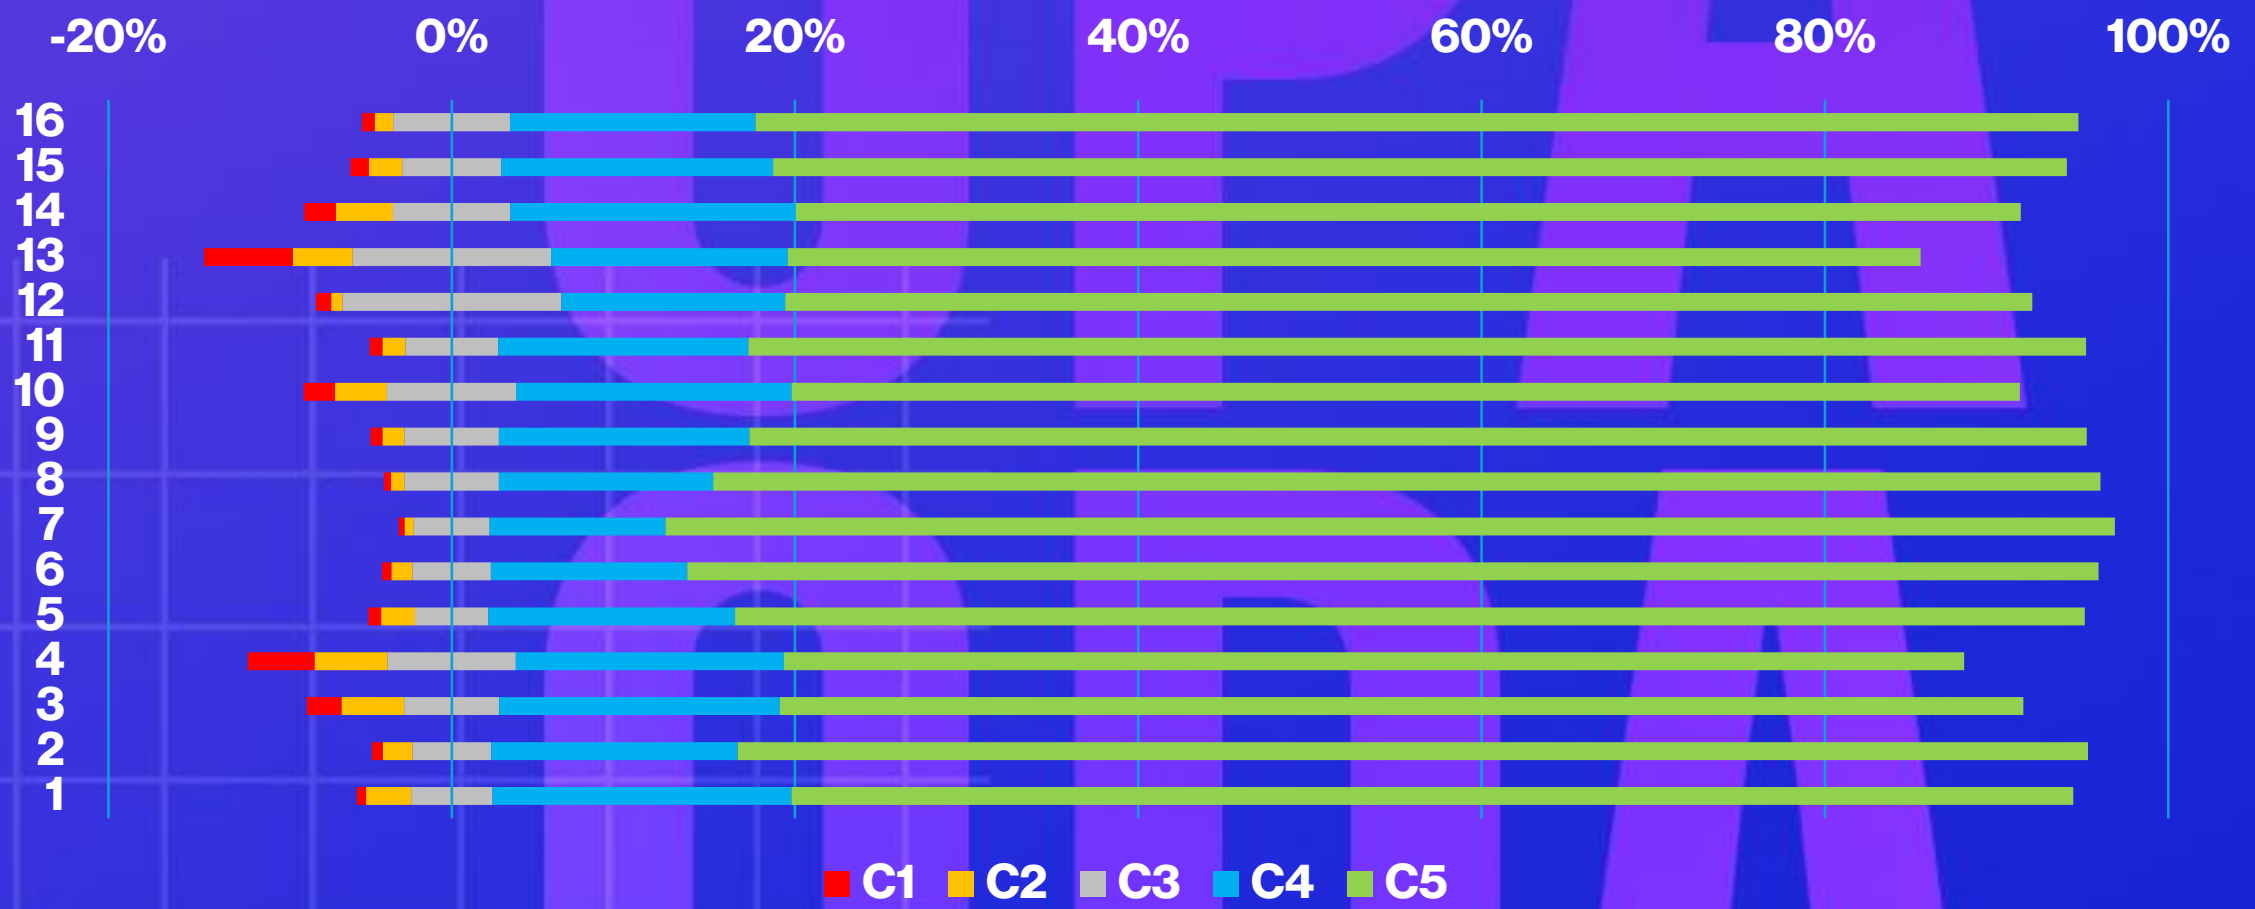

LEGENDA / ESCLARECIMENTOS PARA OS GRÁFICOS A SEGUIR

APROVAÇÃO MÉDIA DOS DOCENTES PELOS ESTUDANTES - 2025

**Média Likert: 4,5**

**IF: 84,2%**

**SA: 80,3%**

APROVAÇÃO MÉDIA DO UniFOA PELOS ESTUDANTES - 2025

**Média Likert: 4,6**