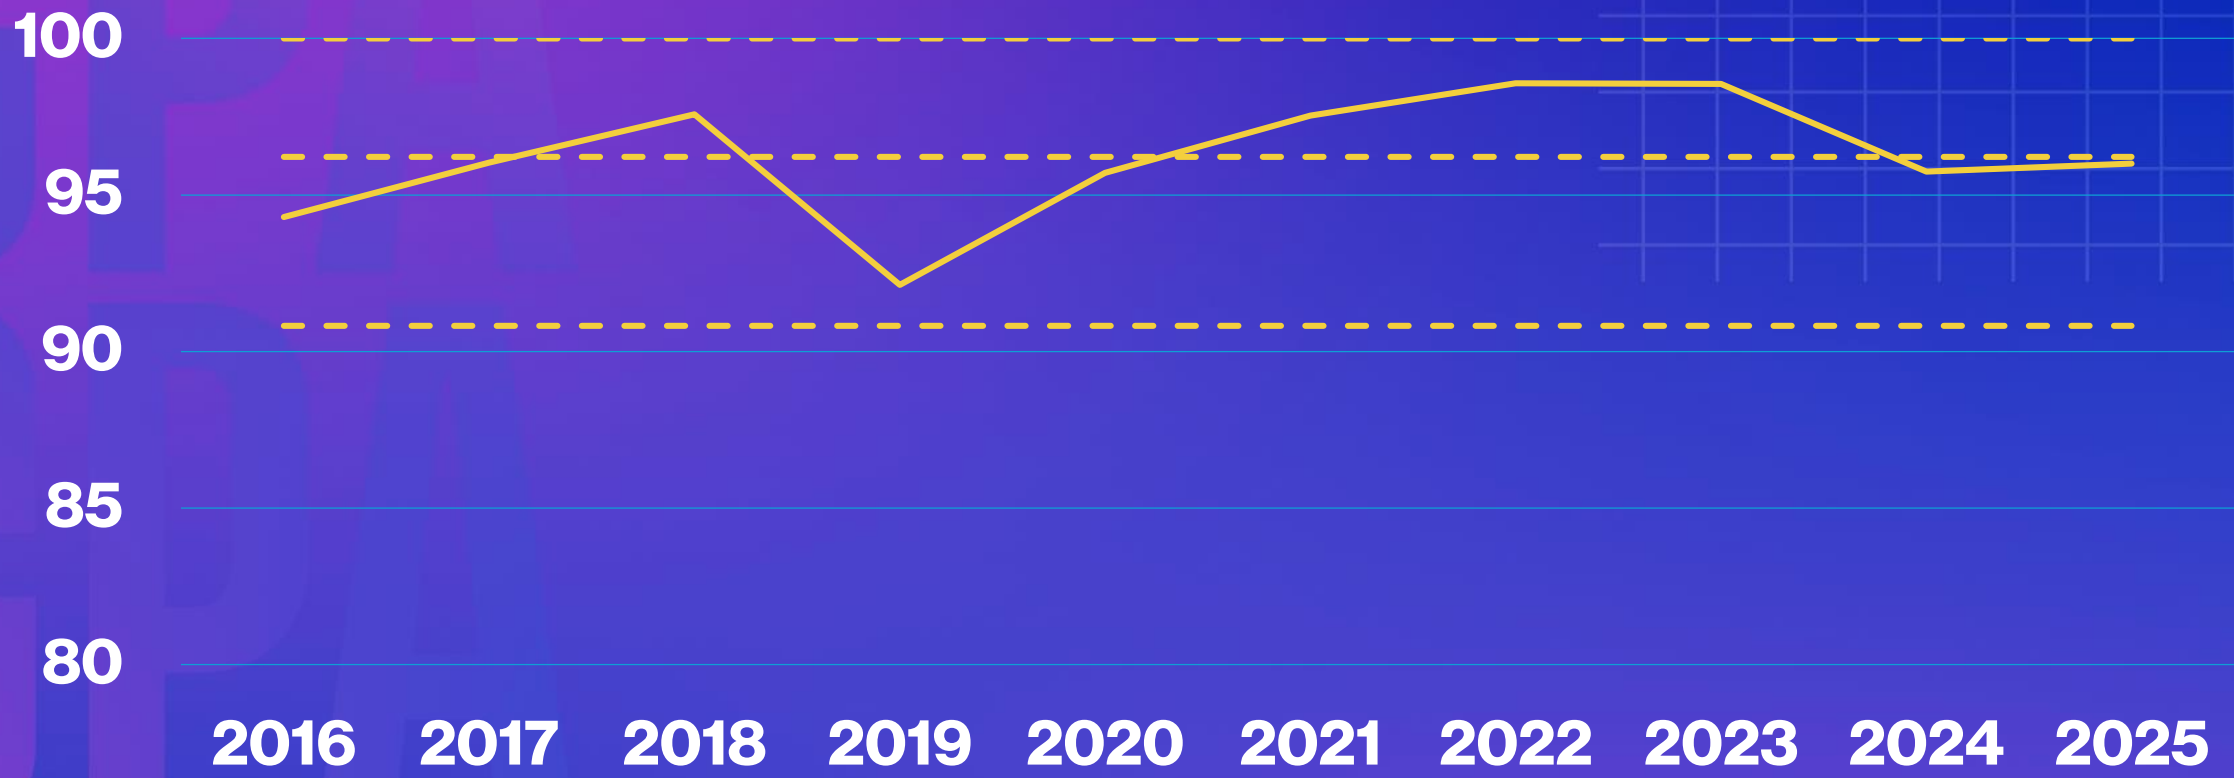

— Aprovação   - - LIC   - - Aprov/   - - LSC

Média: 96,2%
Erro padrão: 1,8%

Aprovação média do UniFOA pelos docentes