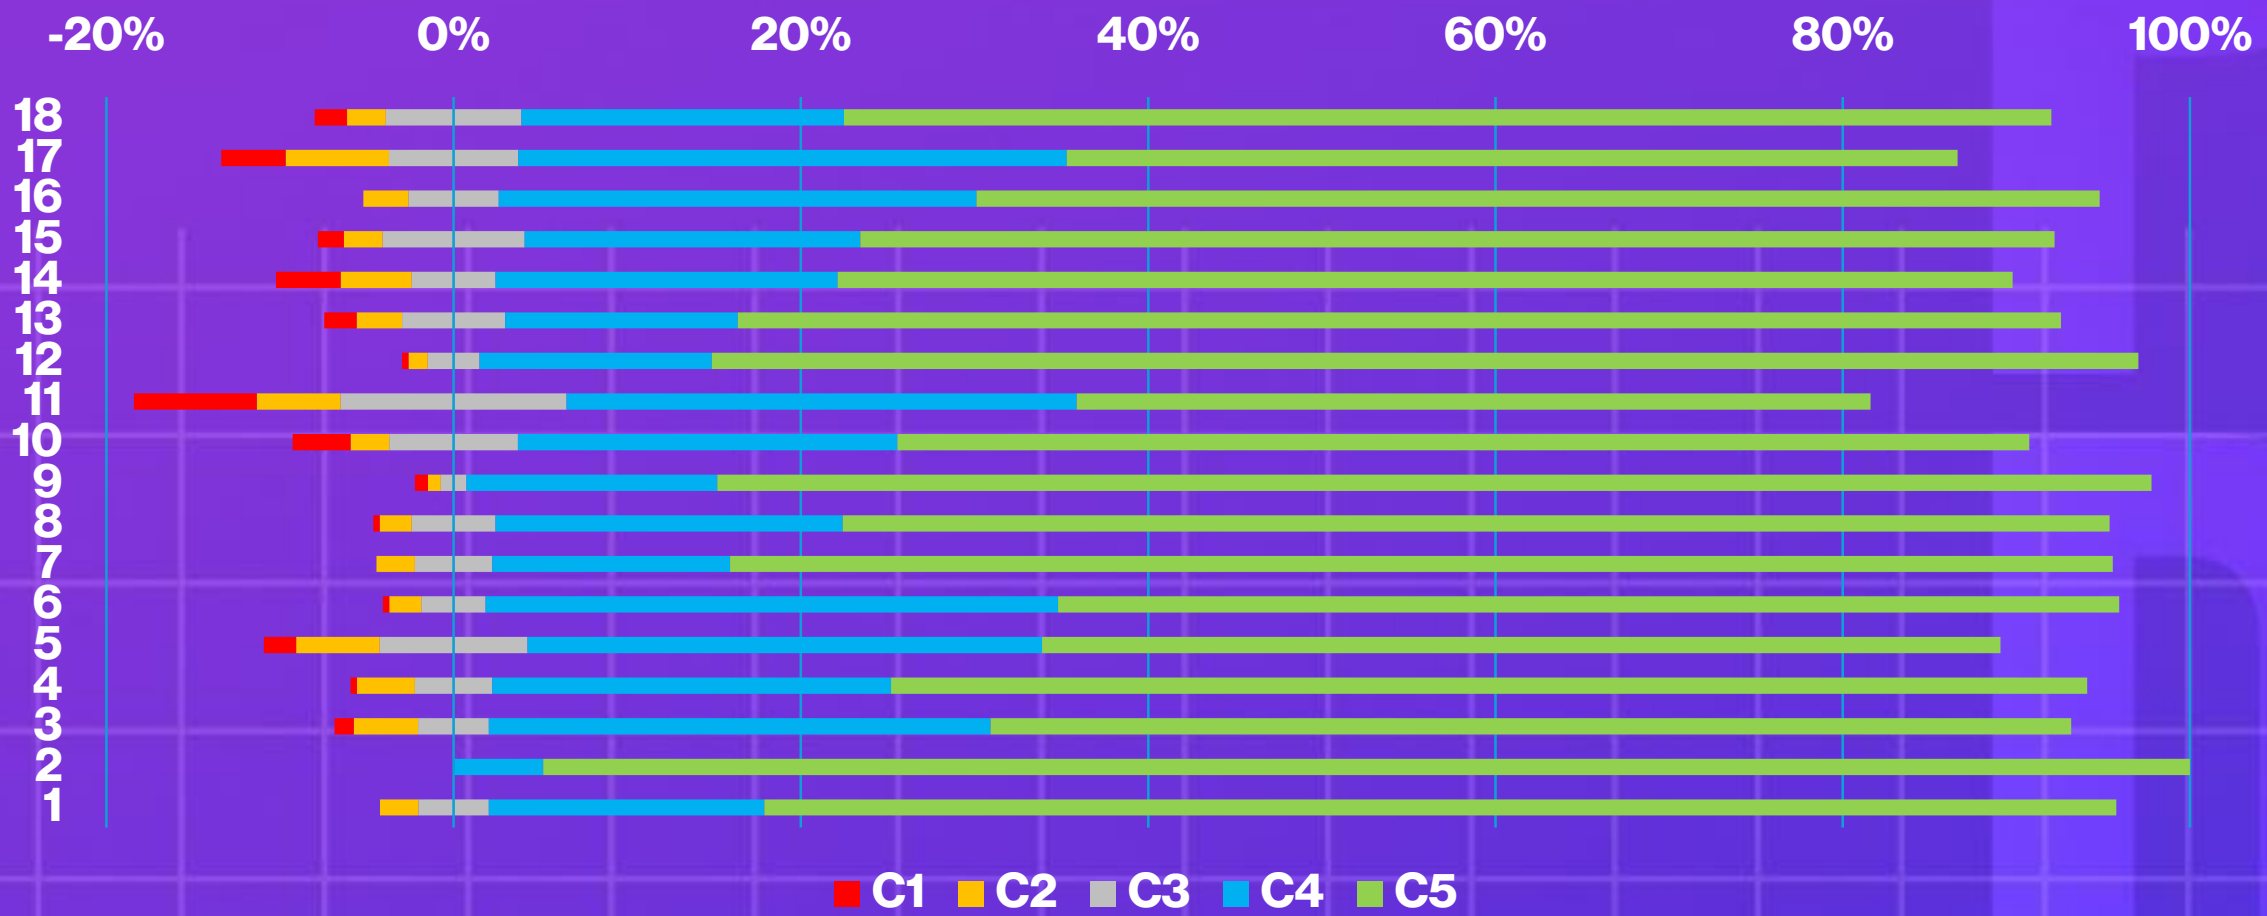

**IF: 90,1%**

**SA: 86,7%**

APROVAÇÃO MÉDIA DO UniFOA PELOS  
DOCENTES - 2025

**Média Likert: 4,7**

**IF: 96,0%**

**SA: 94,9%**

APROVAÇÃO MÉDIA DO UniFOA PELOS  
TÉCNICOS-ADMINISTRATIVOS - 2025

**Média Likert: 4,5**  
**IF: 90,3%**  
**SA: 86,0%**