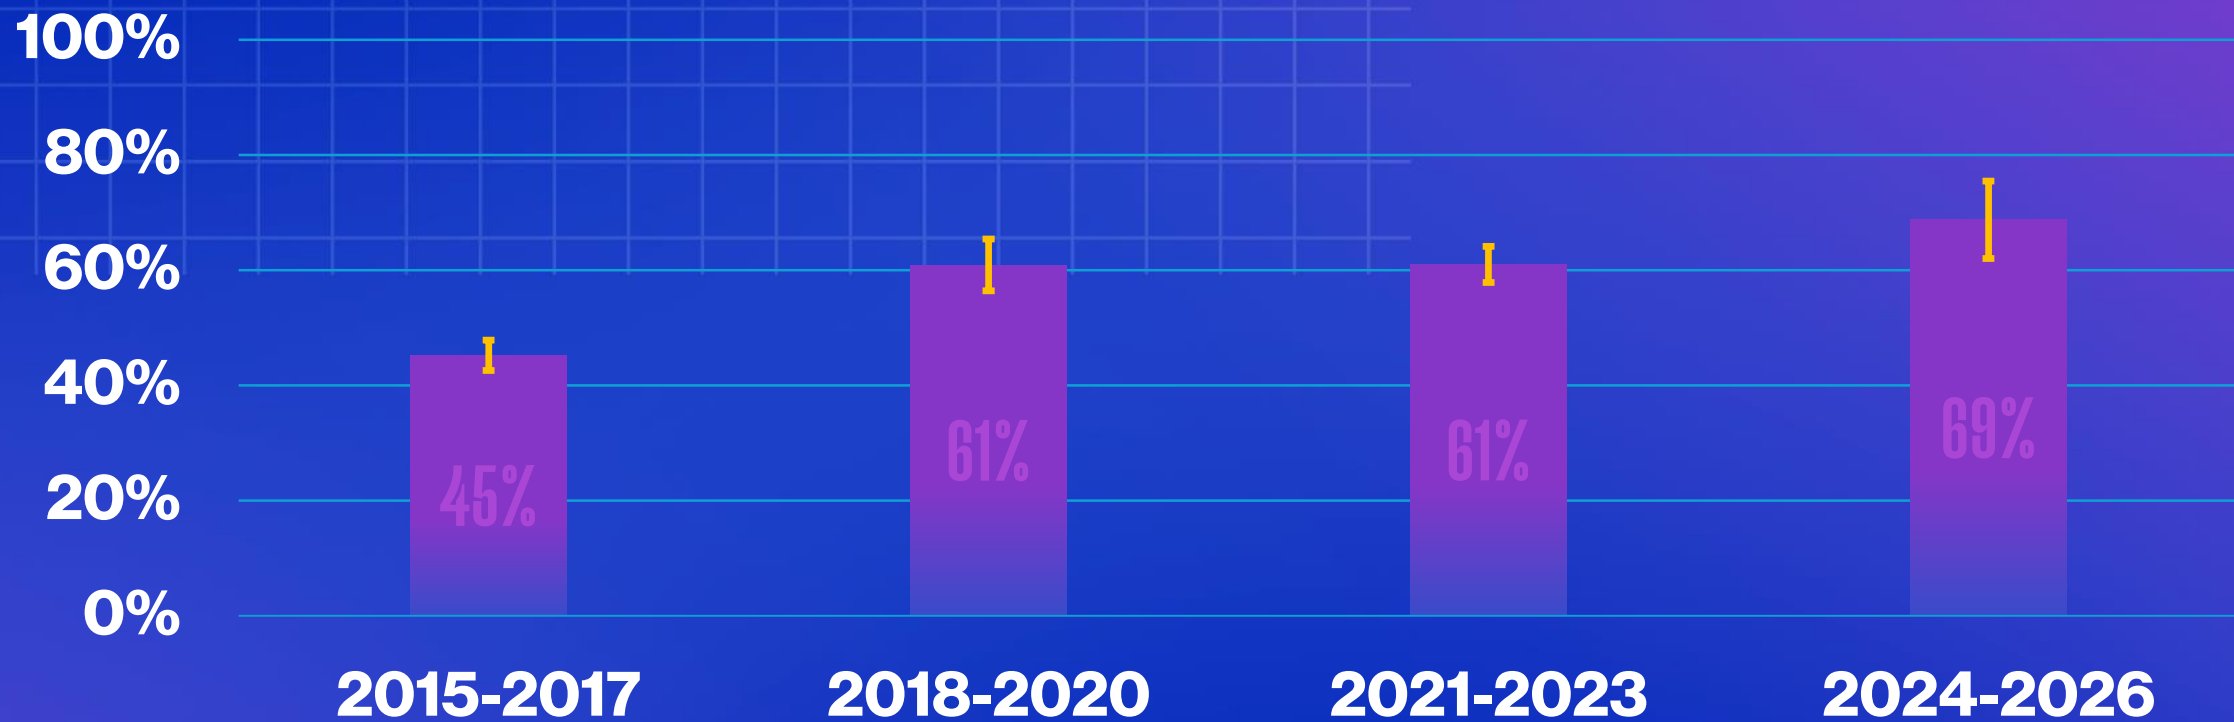

# Resultados Institucionais

PARTICIPAÇÃO DOS ESTUDANTES NA PSO

**Média: 69%**  
**Erro padrão: 6,7%**

## Legenda das categorias no gráfico:

**C1** – DISCORDO TOTALMENTE

**C4** – CONCORDO PARCIALMENTE

**C2** – DISCORDO PARCIALMENTE

**C5** – CONCORDO TOTALMENTE

**C3** – NÃO CONCORDO NEM DISCORDO

Legenda / esclarecimento das estatísticas com base na escala Likert na aba inferior:

- **Média Likert** – média ponderada pelas respostas por categoria (C1 a C5)
  - Média  $\geq 4,5$  → **excelência**
  - Média entre 4,0 e 4,49 → **muito bom**
- **IF** – índice de favorabilidade (soma das respostas para as categorias C4 e C5)
  - IF  $\geq 90\%$  → **excelência**
  - IF  $\geq 80\%$  → **ótimo**
- **SA** – diferença entre IF e ID (índice de desfavorabilidade = C1+C2)
  - Saldo acima de 70 → **muito positivo**